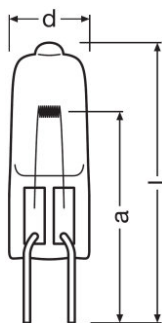

Datos Fotométricos

Temperatura de color	3300 K
Flujo luminoso nominal	750 lm

Dimensiones y peso

Diámetro	11,5 mm
Largo	44,0 mm
Long. del centro luminoso (LCL)	30,0 mm
Longitud del filamento	2,60 mm
Campo iluminado	2,6*1,3 mm ²
Diámetro del filamento	1,3 mm

Duración de vida

Duración	50 h
----------	------

Datos adicionales del producto

Casquillo (denominación estándar)	G6.35
Diámetro mín. del envoltente de la lámp.	12 mm

Capacidades

Hoja de datos de producto

Posición de quemado	Universal
Aplicación	Otros

Hoja de datos de producto

Logistical Data

Código del producto	Descripción del producto	Unidad de embalaje (Piezas/unidad)	Dimensiones (largo x ancho x alto)	Volúmen	Peso bruto
4050300220529	64261 HLX	Estuche de cartón 1	25 mm x 23 mm x 70 mm	0.04 dm ³	5.00 g
4050300890364	64261 HLX	Embalaje de envío 40	144 mm x 107 mm x 121 mm	1.86 dm ³	241.00 g