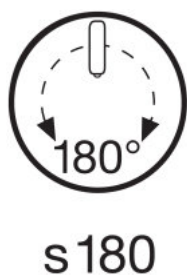

Datos Fotométricos

Temperatura de color	3300 K
Flujo luminoso nominal	750 lm

Dimensiones y peso

Diámetro	11,5 mm
Largo	44,0 mm
Long. del centro luminoso (LCL)	30,0 mm
Longitud del filamento	2,60 mm
Campo iluminado	2,6*1,3 mm ²
Diámetro del filamento	1,3 mm

Duración de vida

Duración	50 h
----------	------

Datos adicionales del producto

Casquillo (denominación estándar)	G6.35
Diámetro mín. del envoltente de la lámp.	12 mm

Capacidades

Hoja de datos de producto

Posición de quemado	Universal
Aplicación	Otros

Certificados & Normas

EEL – Etiqueta energética	B
---------------------------	---

Categorías específicas del país

LIF	M/130
Referencia para pedido	64261 30W 12V G

Información del país

Código del producto	Código METEL	SEG-No.	STK-Number	UK Org
4050300220529	OSRH6426140	-	-	-
4050300220529	OSRH6426140	-	-	-

Hoja de datos de producto

Logistical Data

Código del producto	Descripción del producto	Unidad de embalaje (Piezas/unidad)	Dimensiones (largo x ancho x alto)	Volúmen	Peso bruto
4050300220529	64261 HLX	Estuche de cartón 1	25 mm x 23 mm x 70 mm	0.04 dm ³	5.00 g
4050300890364	64261 HLX	Embalaje de envío 40	144 mm x 107 mm x 121 mm	1.86 dm ³	241.00 g