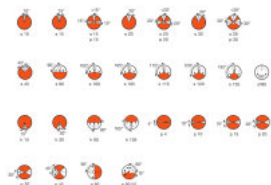

Datos Fotométricos

Temperatura de color	3300 K
Flujo luminoso nominal	750 lm

Dimensiones y peso

Diámetro	11,5 mm
Largo	44,0 mm
Long. del centro luminoso (LCL)	30,0 mm
Longitud del filamento	2,60 mm
Campo iluminado	2,6*1,3 mm ²
Diámetro del filamento	1,3 mm

Duración de vida

Duración	50 h
----------	------

Datos adicionales del producto

Casquillo (denominación estándar)	G6.35
Diámetro mín. del envoltente de la lámp.	12 mm

Capacidades

Hoja de datos de producto

Posición de quemado	Universal
Aplicación	Otros

Hoja de datos de producto

Logistical Data

Código del producto	Descripción del producto	Unidad de embalaje (Piezas/unidad)	Dimensiones (largo x ancho x alto)	Volúmen	Peso bruto
4050300220529	64261 HLX	Estuche de cartón 1	25 mm x 23 mm x 70 mm	0.04 dm ³	5.00 g
4050300890364	64261 HLX	Embalaje de envío 40	144 mm x 107 mm x 121 mm	1.86 dm ³	241.00 g