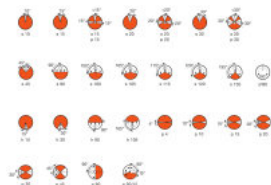

Temperatura de color	3450 K
Flujo luminoso nominal	5600 lm

Dimensiones y peso

Diámetro	11,5 mm
Largo	44,0 mm
Long. del centro luminoso (LCL)	30,0 mm
Longitud del filamento	3,00 mm
Campo iluminado	3,0*4,8 mm ²
Diámetro del filamento	4,8 mm

Duración de vida

Duración	50 h
----------	------

Datos adicionales del producto

Casquillo (denominación estándar)	G6.35
Diámetro mín. del envoltorio de la lámp.	12 mm

Capacidades

Hoja de datos de producto

Posición de quemado	s 90
Aplicación	Otros

Certificados & Normas

EEL – Etiqueta energética	B
---------------------------	---

Categorías específicas del país

Código ANSI	BRJ
LIF	A1/234
Referencia para pedido	64633 HLX

Información del país

Código del producto	Código METEL	SEG-No.	Número STK	UK Org
4050300006710	OSRH64633HLX	-	4736533	-
4050300006710	OSRH64633HLX	-	4736533	-

Hoja de datos de producto

Logistical Data

Código del producto	Descripción del producto	Unidad de embalaje (Piezas/unidad)	Dimensiones (largo x ancho x alto)	Volúmen	Peso bruto
4050300006710	64633 HLX	Estuche de cartón 1	25 mm x 23 mm x 70 mm	0.04 dm ³	2.00 g
4050300890616	64633 HLX	Embalaje de envío 40	144 mm x 107 mm x 121 mm	1.86 dm ³	217.00 g