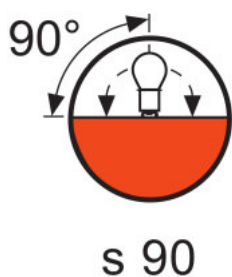

Hoja de datos de producto

Logistical Data

Código del producto	Descripción del producto	Unidad de embalaje (Piezas/unidad)	Dimensiones (largo x ancho x alto)	Volúmen	Peso bruto
4050300006710	64633 HLX	Estuche de cartón 1	25 mm x 23 mm x 70 mm	0.04 dm³	2.00 g
4050300890616	64633 HLX	Embalaje de envío 40	144 mm x 107 mm x 121 mm	1.86 dm³	217.00 g

El código del producto mencionado describe la unidad más pequeña de la cantidad que se puede pedir. Una unidad de envío puede contener uno o más productos individuales. Al cursar un pedido, introduzca la cantidad de la unidad de envío o su múltiplo.

Aviso

Sujeto a cambios sin aviso. Excepto errores y omisiones. Asegúrese de utilizar la emisión más reciente.