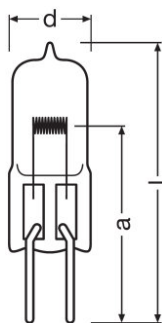

Hoja de datos de producto

Datos técnicos

Información de producto

Referencia para pedido	64633 HLX
------------------------	-----------

Datos eléctricos

Tensión nominal	15,0 V
Potencia nominal	150,00 W

Datos Fotométricos

Temperatura de color	3450 K
Flujo luminoso nominal	5600 lm

Dimensiones y peso

Diámetro	11,5 mm
Largo	44,0 mm
Long. del centro luminoso (LCL)	30,0 mm
Longitud del filamento	3,00 mm
Campo iluminado	3,0*4,8 mm ²
Diámetro del filamento	4,8 mm

Duración de vida

Duración	50 h
----------	------

Datos adicionales del producto

Casquillo (denominación estándar)	G6.35
Diámetro mín. del envoltorio de la lámp.	12 mm

Capacidades

Hoja de datos de producto

Posición de quemado	s 90
Aplicación	Otros

Hoja de datos de producto

Logistical Data

Código del producto	Descripción del producto	Unidad de embalaje (Piezas/unidad)	Dimensiones (largo x ancho x alto)	Volúmen	Peso bruto
4050300006710	64633 HLX	Estuche de cartón 1	25 mm x 23 mm x 70 mm	0.04 dm ³	2.00 g
4050300890616	64633 HLX	Embalaje de envío 40	144 mm x 107 mm x 121 mm	1.86 dm ³	217.00 g